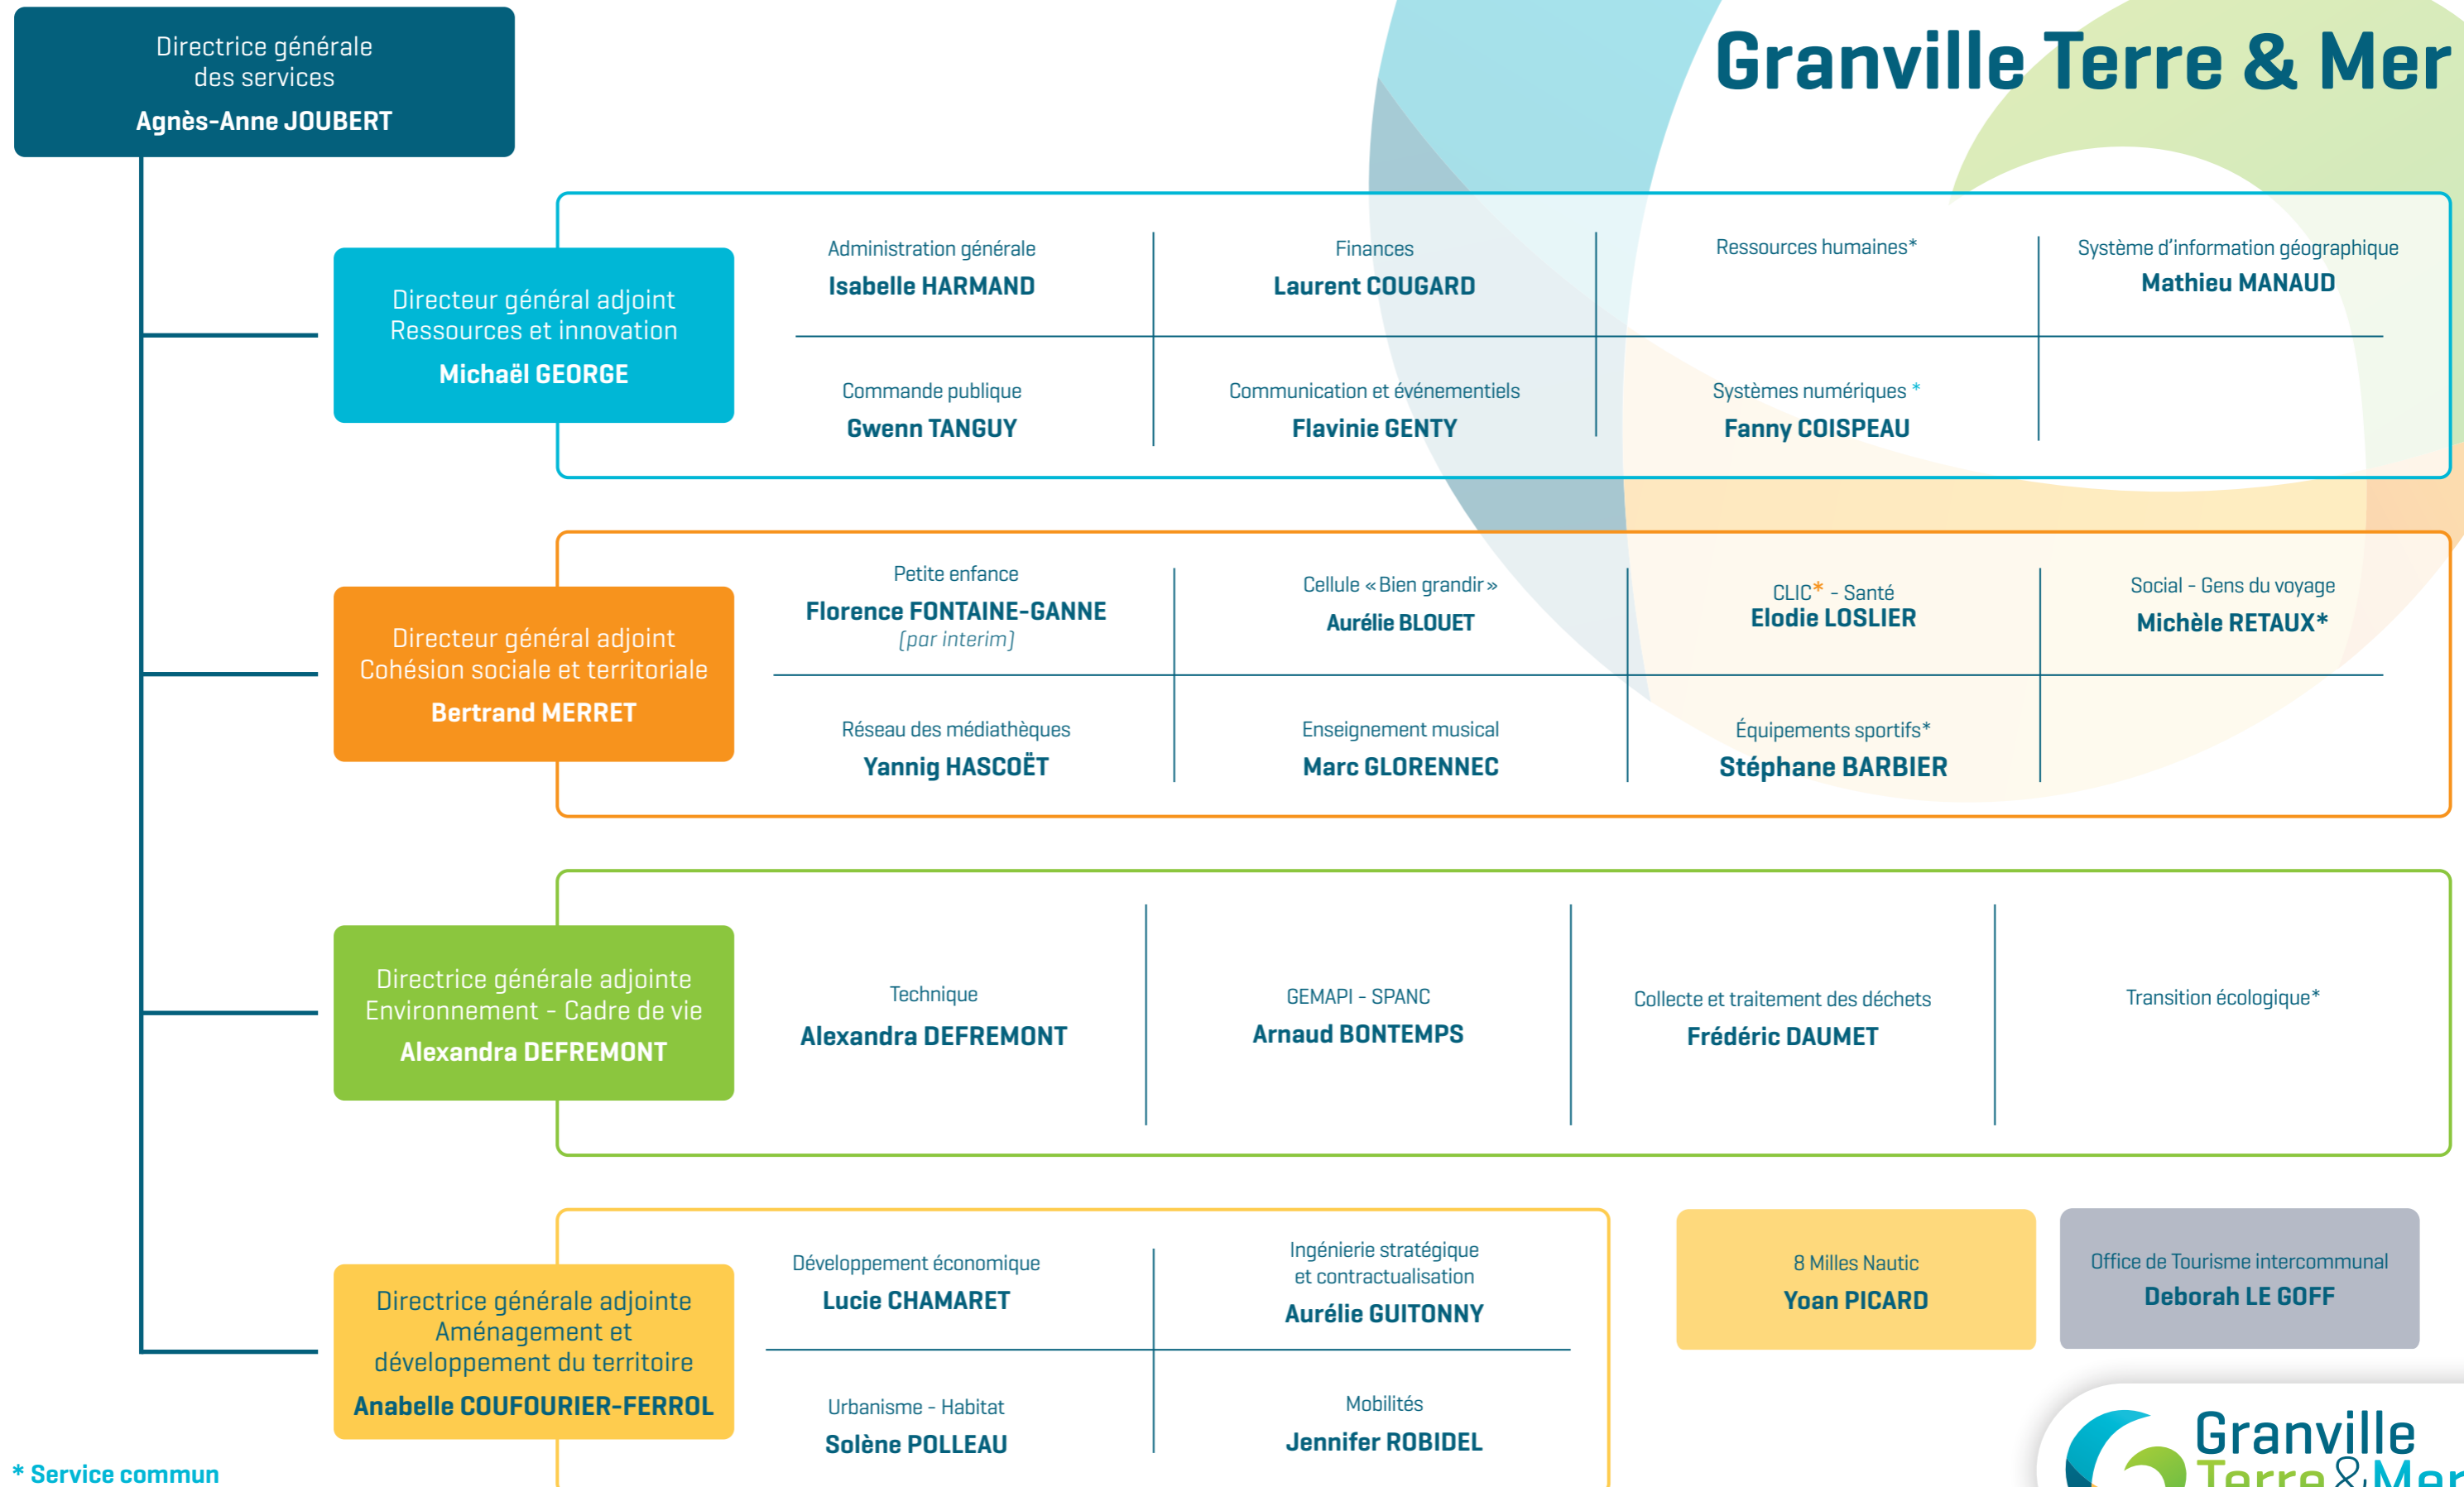

# Organigramme de la Communauté de communes Granville Terre & Mer

\* Service commun

\* Services mutualisés GTM/Ville de Granville

\* Service mutualisé GTM/Villedieu Intercom