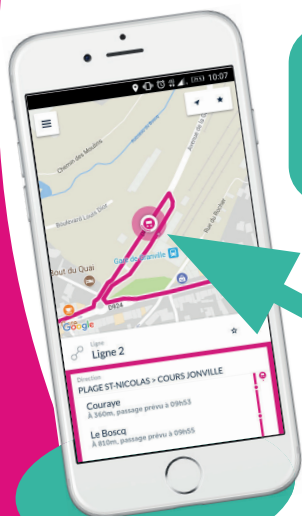

APPLICATION GRATUITE ZENBUS

Où est mon bus ?

Néva et zenbus géolocalisent le prochain bus et vous donnent son heure précise de passage.

Il est là Merci zenbus !

Ne pas jeter sur la voie publique.

ZenBus est sur
App Store

ZenBus est sur
Google Play

TÉLÉCHARGEZ GRATUITEMENT

Scannez le QR Code

ou rendez-vous sur

- itunes.apple.com
- play.google.com