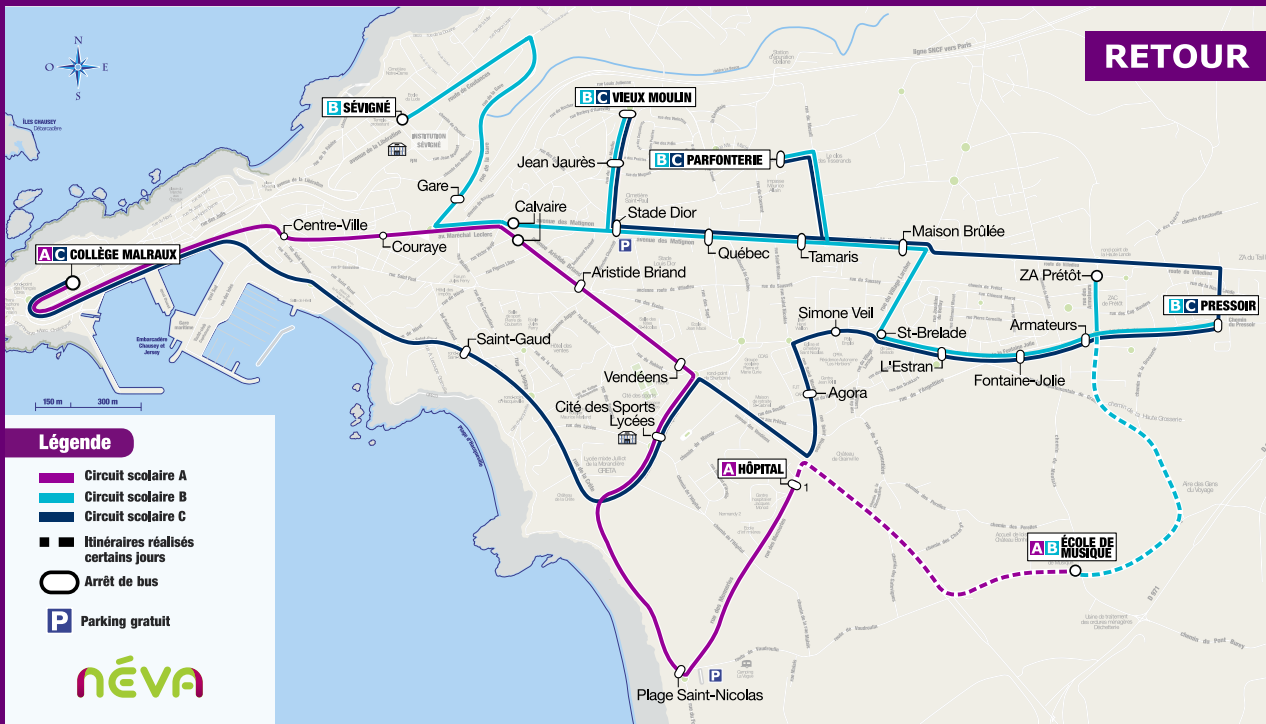

ABC

Horaires

à partir du lundi
4 novembre 2024

Circuits scolaires
adressés aux élèves habitant Granville

www.granville-terre-mer.fr

CIRCUITS SCOLAIRES

A B C

- **Les circuits scolaires** sont ouverts aux élèves résidents à Granville et scolarisés à Granville. Ils relient les principaux quartiers de Granville aux établissements scolaires de Granville. Ils ne circulent pas pendant les vacances scolaires.
- **L'accès aux circuits scolaires** est **GRATUIT**.
- **La carte de transport scolaire** est gratuite, mais obligatoire pour monter à bord.
- **Tout duplicata sera facturé 5 euros.**

Comment se procurer la carte ?

- **Sur le site internet de Granville Terre et Mer, dans la rubrique « Mobilités »** ou par mail à : neva@granville-terre-mer.fr

PLANS DES CIRCUITS SCOLAIRES

ALLER

RETOUR

CIRCUIT SCOLAIRE

A

CIRCUIT SCOLAIRE A

ALLER

VERS ÉTABLISSEMENTS SCOLAIRES

LUNDI - MARDI - MERCREDI - JEUDI - VENDREDI

MAISON BRÛLÉE	7:22
TAMARIS	7:24
QUÉBEC	7:27
STADE DIOR	7:28
CITÉ DES SPORTS	7:31
PLAGE ST-NICOLAS	7:33
HÔPITAL 1	7:36
HÔPITAL 2	7:37
VENDÉENS	7:39
ARISTIDE BRIAND	7:41
CALVAIRE	7:42
COURAYE	7:44
LE BOSCOQ	7:45
CENTRE-VILLE	7:46
COLLÈGE MALRAUX	7:52

RETOUR

VERS HÔPITAL / ÉCOLE DE MUSIQUE

MERCREDI

LUNDI - MARDI - JEUDI - VENDREDI

COLLÈGE MALRAUX	12:10	16:10	17:10
CENTRE-VILLE	12:15	16:15	17:15
COURAYE	12:16	16:16	17:16
CALVAIRE	12:18	16:18	17:18
ARISTIDE BRIAND	12:19	16:19	17:19
VENDÉENS	12:21	16:21	17:21
CITÉ DES SPORTS	12:23	16:23	17:23
PLAGE ST-NICOLAS	12:26	16:26	17:26
HÔPITAL 1	12:27	16:27	17:27
ÉCOLE DE MUSIQUE		16:30	17:30