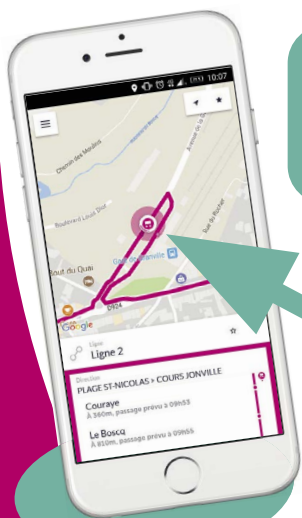

AU 1^{ER} JUILLET 2022

Névadez-vous avec le nouveau réseau de bus néva!

Donville-les-Bains
Granville
Saint-Pair-sur-Mer
Yquelon

(néva)
les Mobilités de
Granville Terre et Mer

Granville
Terre & Mer
Communauté de Communes

APPLICATION GRATUITE ZENBUS

Où est mon bus ?

Néva et zenbus géolocalisent le prochain bus et vous donnent son heure précise de passage.

*Il est là
Merci zenbus !*

ZenBus est sur
App Store

ZenBus est sur
Google Play

TÉLÉCHARGEZ GRATUITEMENT

**Scannez le QR Code
ou rendez-vous sur**

- itunes.apple.com
- play.google.com

néVA pratique

-  GRATUIT
-  4 communes
-  3 lignes de bus   
-  Du lundi au samedi de 7 h 15 à 19 h 15
-  Des horaires identiques tous les jours