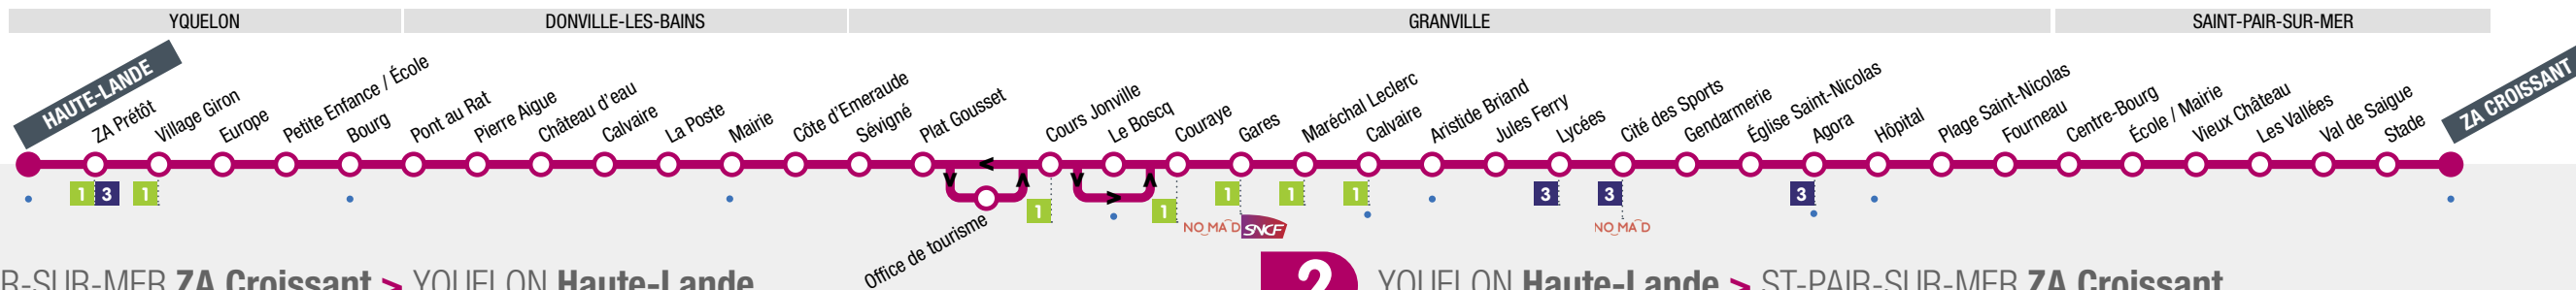

1 bus toutes les **40 minutes**

La ligne 2 circule du lundi au samedi de 7 h 10 à 19 h 15

Elle ne circule pas les dimanches et jours fériés

Du lundi au samedi

2 ST-PAIR-SUR-MER ZA Croissant > YQUELON Haute-Lande

2 YQUELON Haute-Lande > ST-PAIR-SUR-MER ZA Croissant