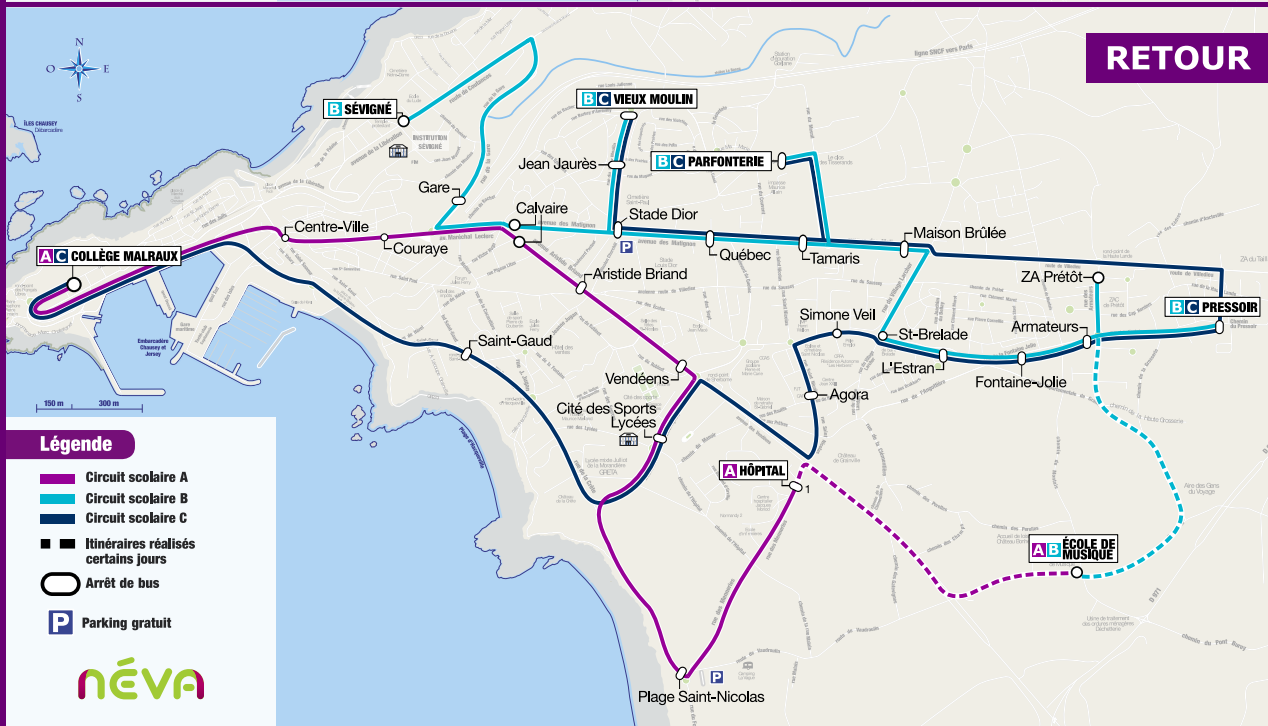

ABC

Horaires

à partir du lundi
1^{er} septembre 2025

Circuits scolaires
adressés aux élèves habitant Granville

www.granville-terre-mer.fr

PLANS DES CIRCUITS SCOLAIRES

ALLER

Légende

- Circuit scolaire A
- Circuit scolaire B
- Circuit scolaire C
- Arrêt de bus
- Parking gratuit

néva

RETOUR

Légende

- Circuit scolaire A
- Circuit scolaire B
- Circuit scolaire C
- Itinéraires réalisés certains jours
- Arrêt de bus
- Parking gratuit

néva

CIRCUIT SCOLAIRE

A

CIRCUIT SCOLAIRE A

ALLER

VERS ÉTABLISSEMENTS SCOLAIRES

LUNDI - MARDI - MERCREDI - JEUDI - VENDREDI

MAISON BRÛLÉE	7:22
TAMARIS	7:24
QUÉBEC	7:27
STADE DIOR	7:28
CITÉ DES SPORTS	7:31
PLAGE ST-NICOLAS	7:33
HÔPITAL 1	7:36
HÔPITAL 2	7:37
VENDÉENS	7:39
ARISTIDE BRIAND	7:41
CALVAIRE	7:42
COURAYE	7:44
LE BOSCOQ	7:45
CENTRE-VILLE	7:46
COLLÈGE MALRAUX	7:52

VOS CORRESPONDANCES

- ▶ **Avec le réseau néVA**
Aux arrêts Centre-Ville et Gare : **Ligne 1 2**
- ▶ **Avec le réseau NO M A D**
Lignes de train : Paris <> Granville
Rennes <> Granville <> Caen

OÙ SE RENSEIGNER ?