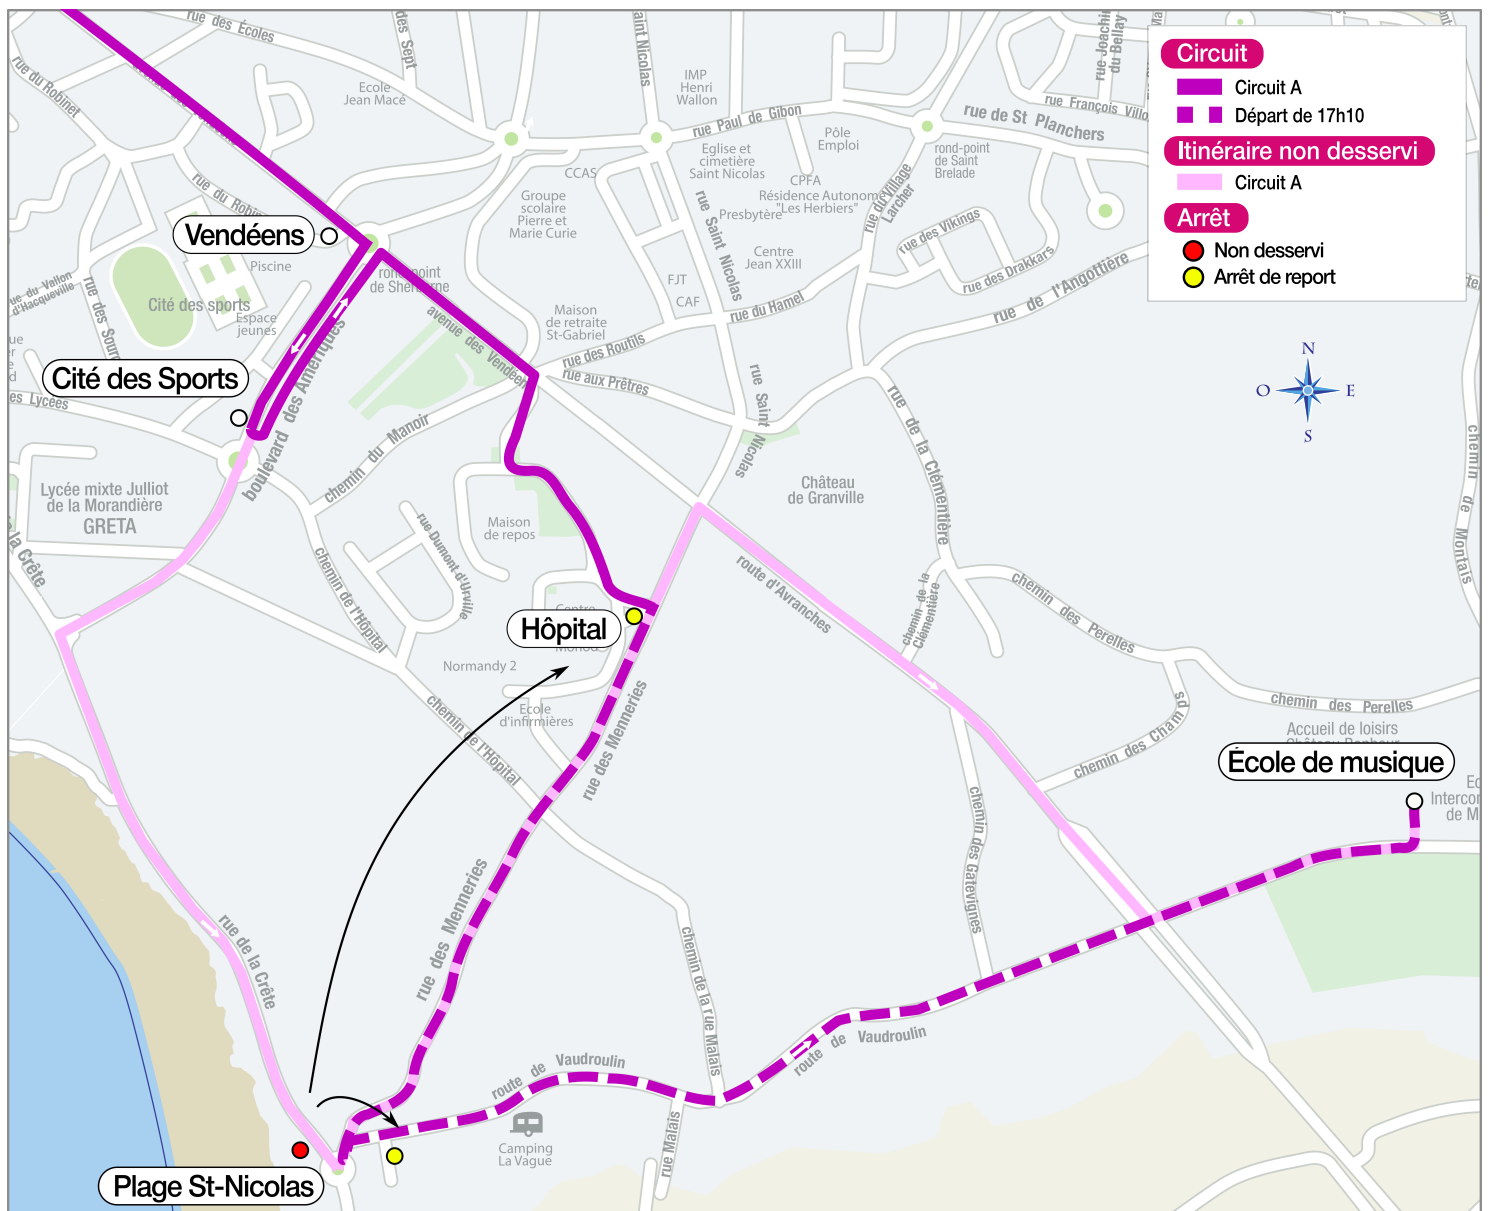

DÉVIATION

Début :	Lundi 29 septembre
Fin :	Lundi 24 novembre inclus
Motif :	Travaux Carrefour de l'Hôpital
Direction :	Vers Hôpital / École de musique
Arrêt(s) non desservi(s) :	Plage St-Nicolas, École de musique
Arrêt(s) de report :	Hôpital, Plage St-Nicolas

Toutes les informations sur le réseau de bus néva sur votre application zenbus.

✉ neva@granville-terre-mer.fr

☎ 02 33 91 30 24

📱 Application Zenbus

néva
Les Mobilités de
Granville Terre et Mer

**Granville
Terre & Mer**
Communauté de Communes