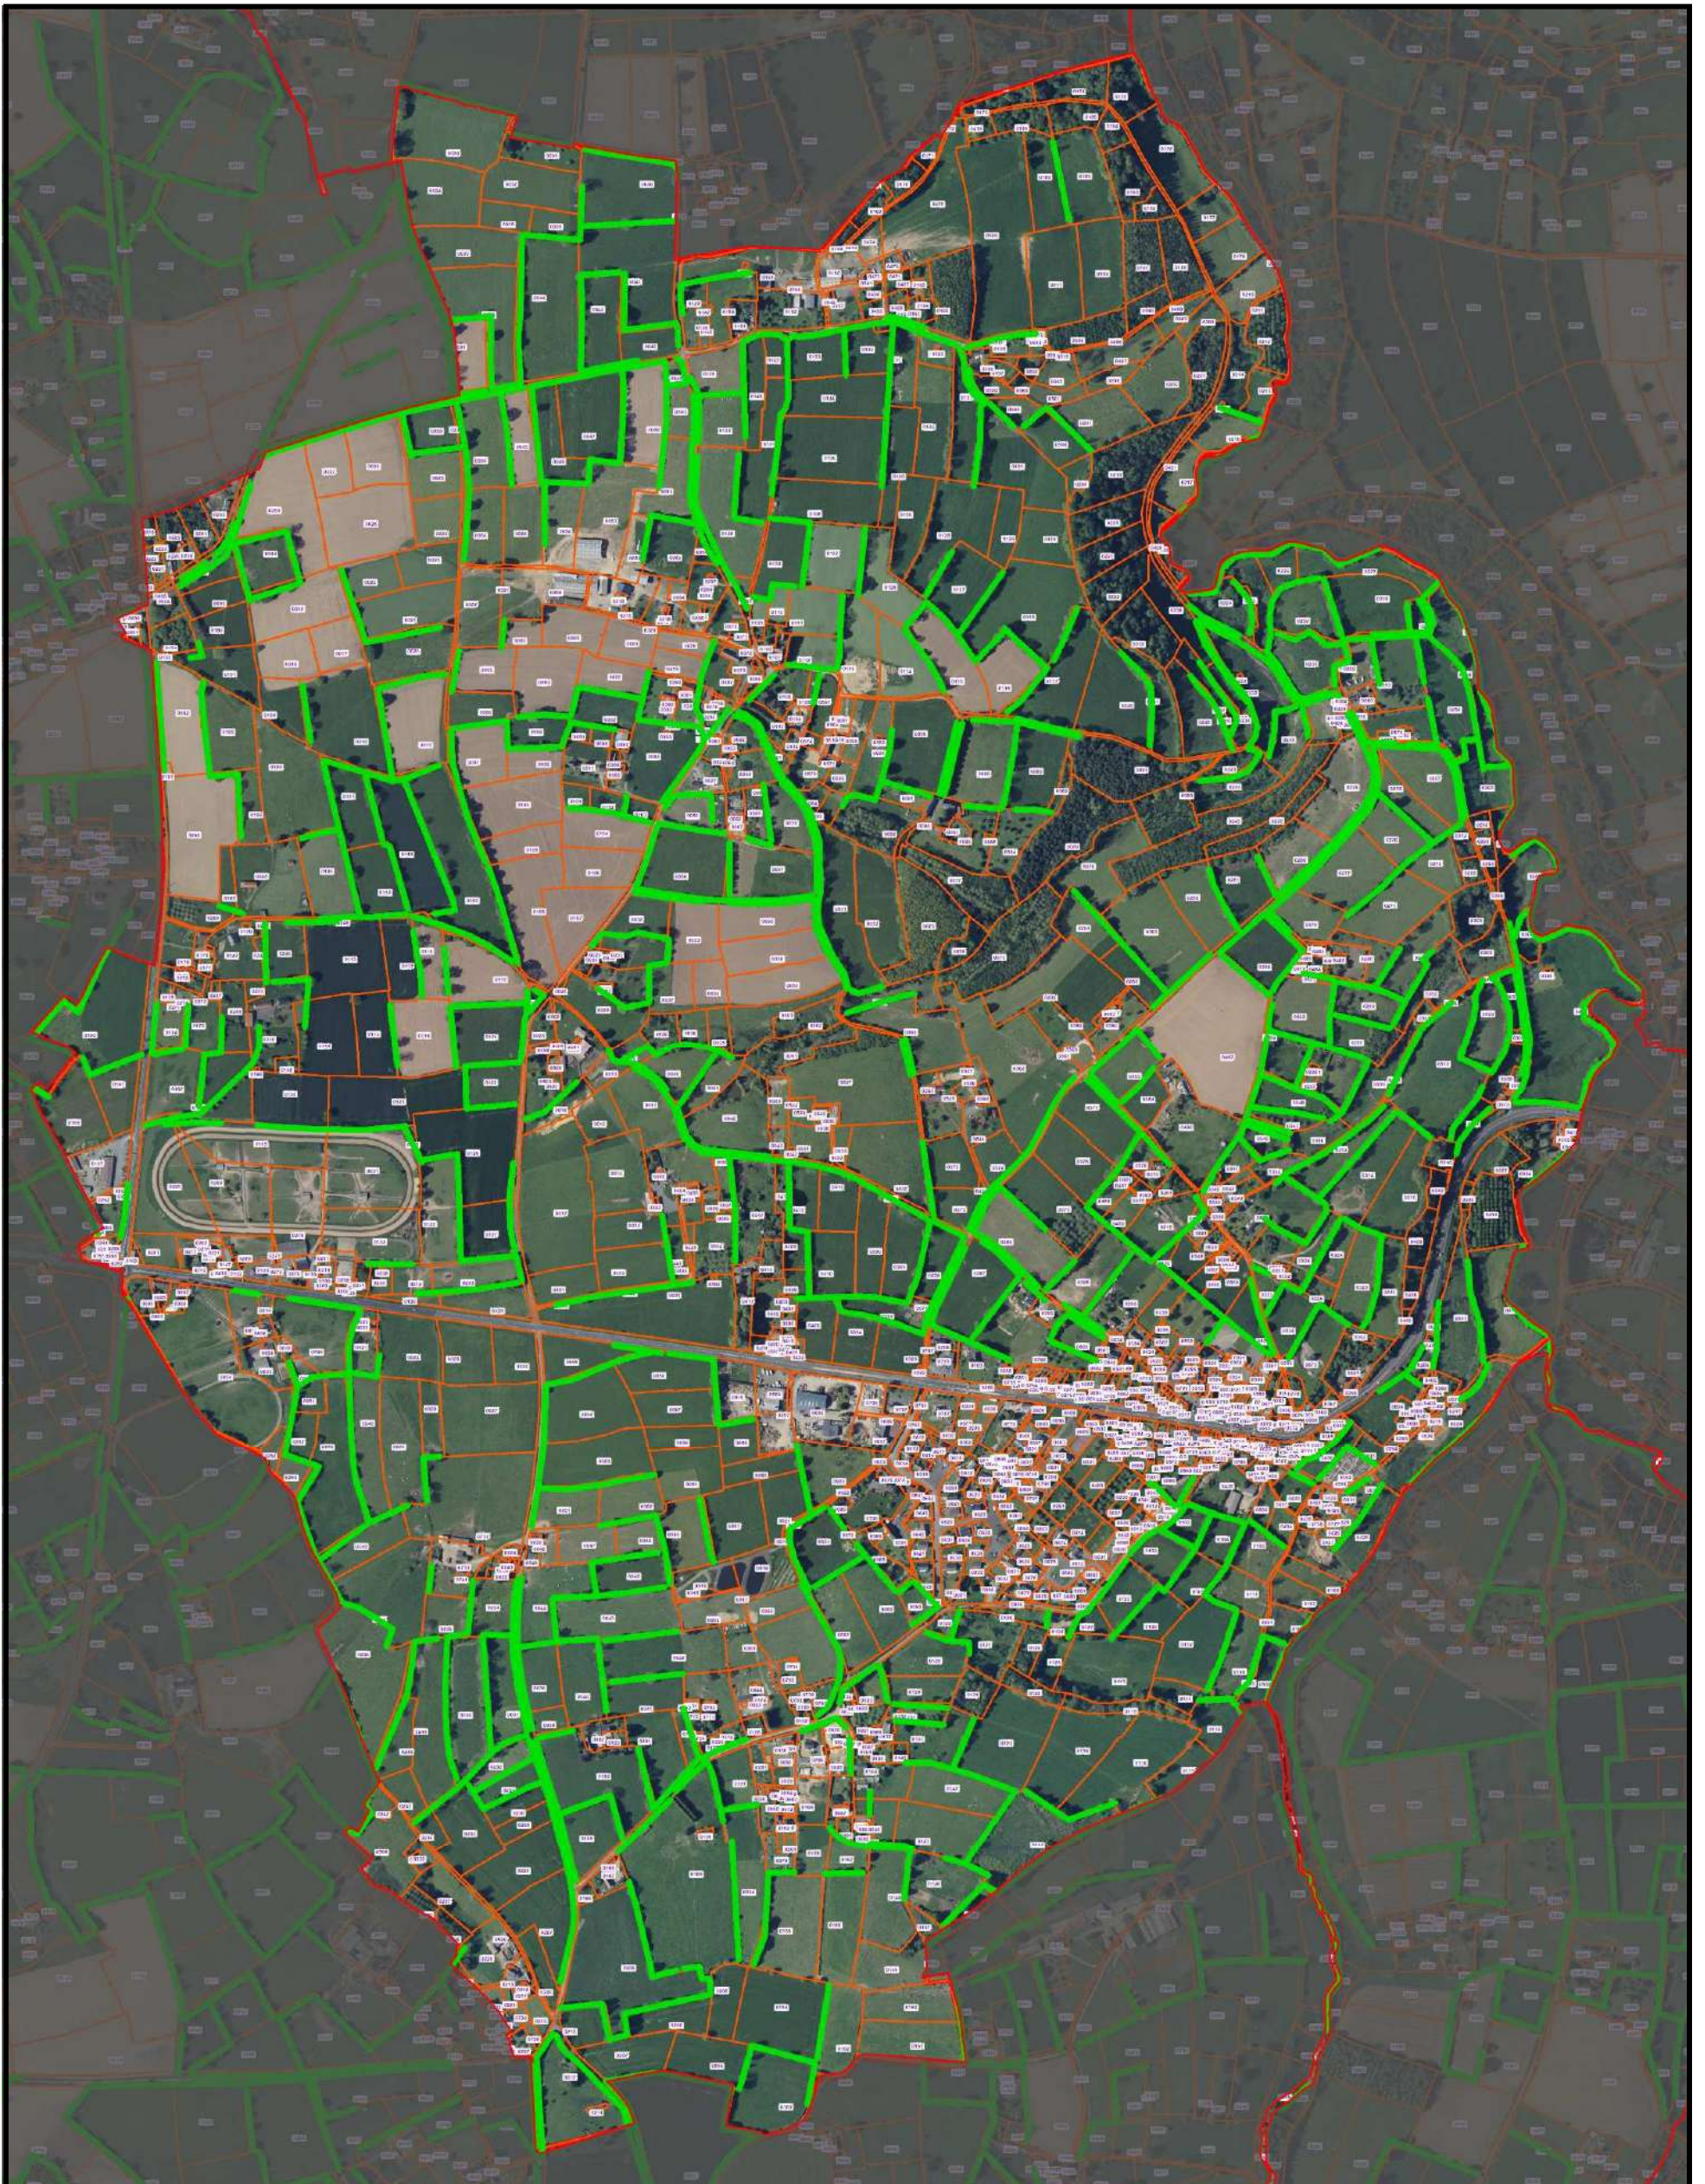

— Eléments du bocage

Inventaire des éléments bocagers
Commune de Beauchamps

 **Éléments du bocage**

0 160 320m